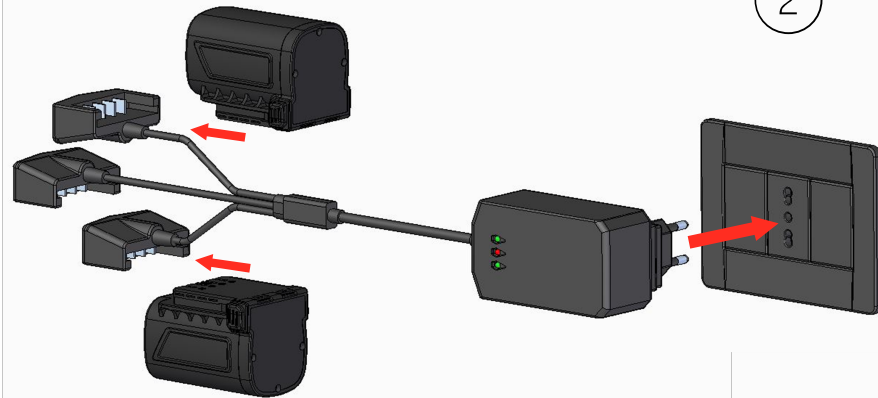

2

Vstavite baterijo.

3

Pritisnite gumb za vklop / izklop. Zaslona zasveti in oglasi se zvočni signal.

4

Dvakrat hitro pritisnite sprožilec, da odprete rezilo in aktivirate škarje.

Display

Rezilo (odprto)