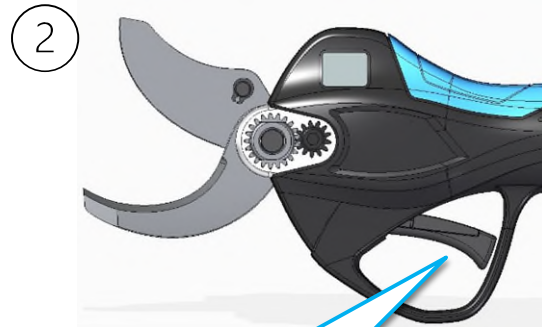

Rezilo (zaprto)

Raven napolnjenosti baterije %

Število rezov po vklopu.

Način odpiranja rezila

1
Pritisnite in držite sprožilec, dokler ne zaslišite piska:
70% odprt
Hitro dvakrat pritisnite za eno odprtino 100%.