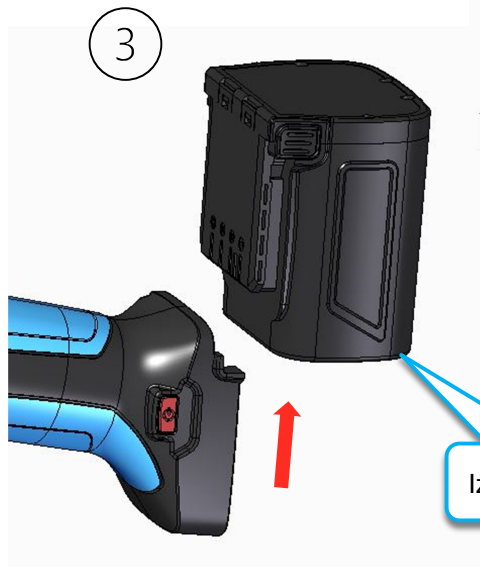

2
Pritisnite in držite sprožilec, dokler ne zaslišite piska: 100% odprt.

Na koncu delovnega dne

1
Pritisnite in držite sprožilec za
3 sekunde za zapiranje rezila.

2
Pritisnite gumb za vklop /
izklop, da izklopite škarje.