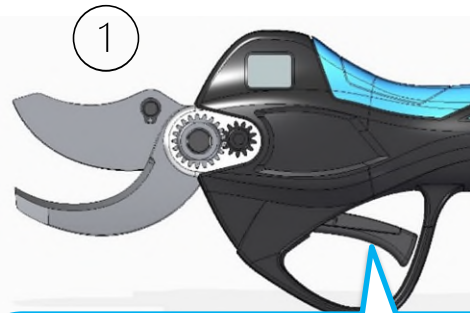

Način odpiranja rezila

1
Pritisnite in držite sprožilec, dokler ne zaslišite piska:
70% odprt
Hitro dvakrat pritisnite za eno odprtino 100%.