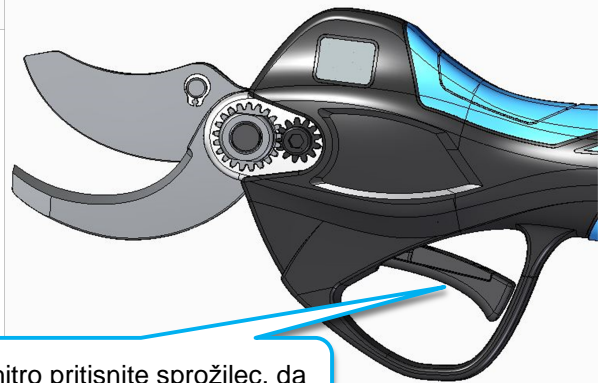

2

Vstavite baterijo.

3

Pritisnite gumb za vklop / izklop. Zaslona zasveti in oglasi se zvočni signal.

4

Dvakrat hitro pritisnite sprožilec, da odprete rezilo in aktivirate škarje.

Display

Rezilo (odprto)