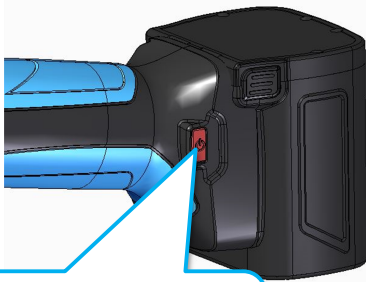

2

Vstavite baterijo.

3

Pritisnite gumb za vklop / izklop. Zaslona zasveti in oglasi se zvočni signal.

4

Dvakrat hitro pritisnite sprožilec, da odprete rezilo in aktivirate škarje.

Display

Rezilo (odprto)