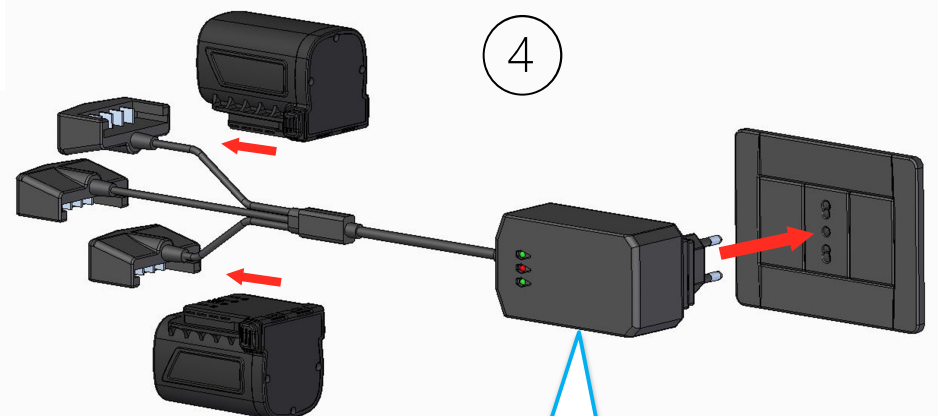

4
Napolnite baterije.